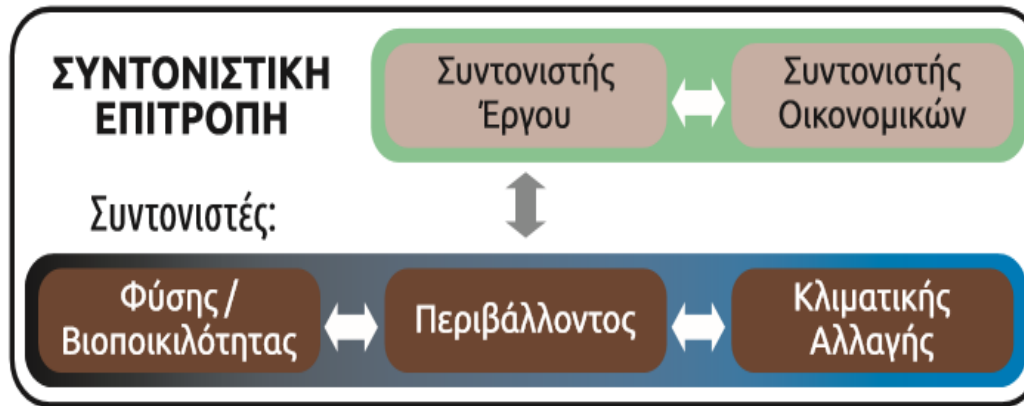

Ομάδα Έργου